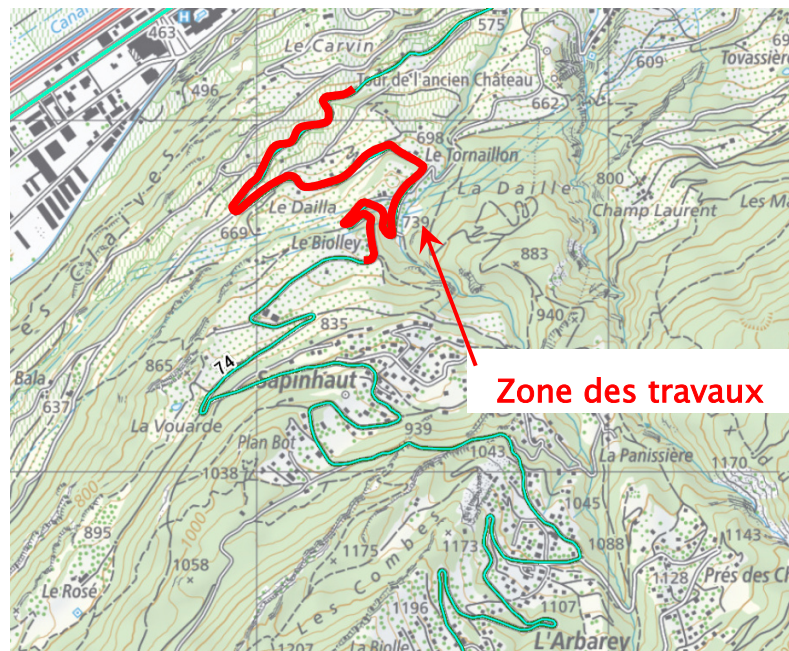

Département de la mobilité,
du territoire et de
l'environnement
Service de la mobilité

CANTON DU VALAIS
KANTON WALLIS

CP 912, 1920 Martigny 1

«Politesse»
«Prénom» «Nom»
«CPL»
«Adresse_»
«NPA_Localité»

Pour tout renseignement :

Service de la mobilité, Martigny tél. 027 607 11 00

Voir information au verso